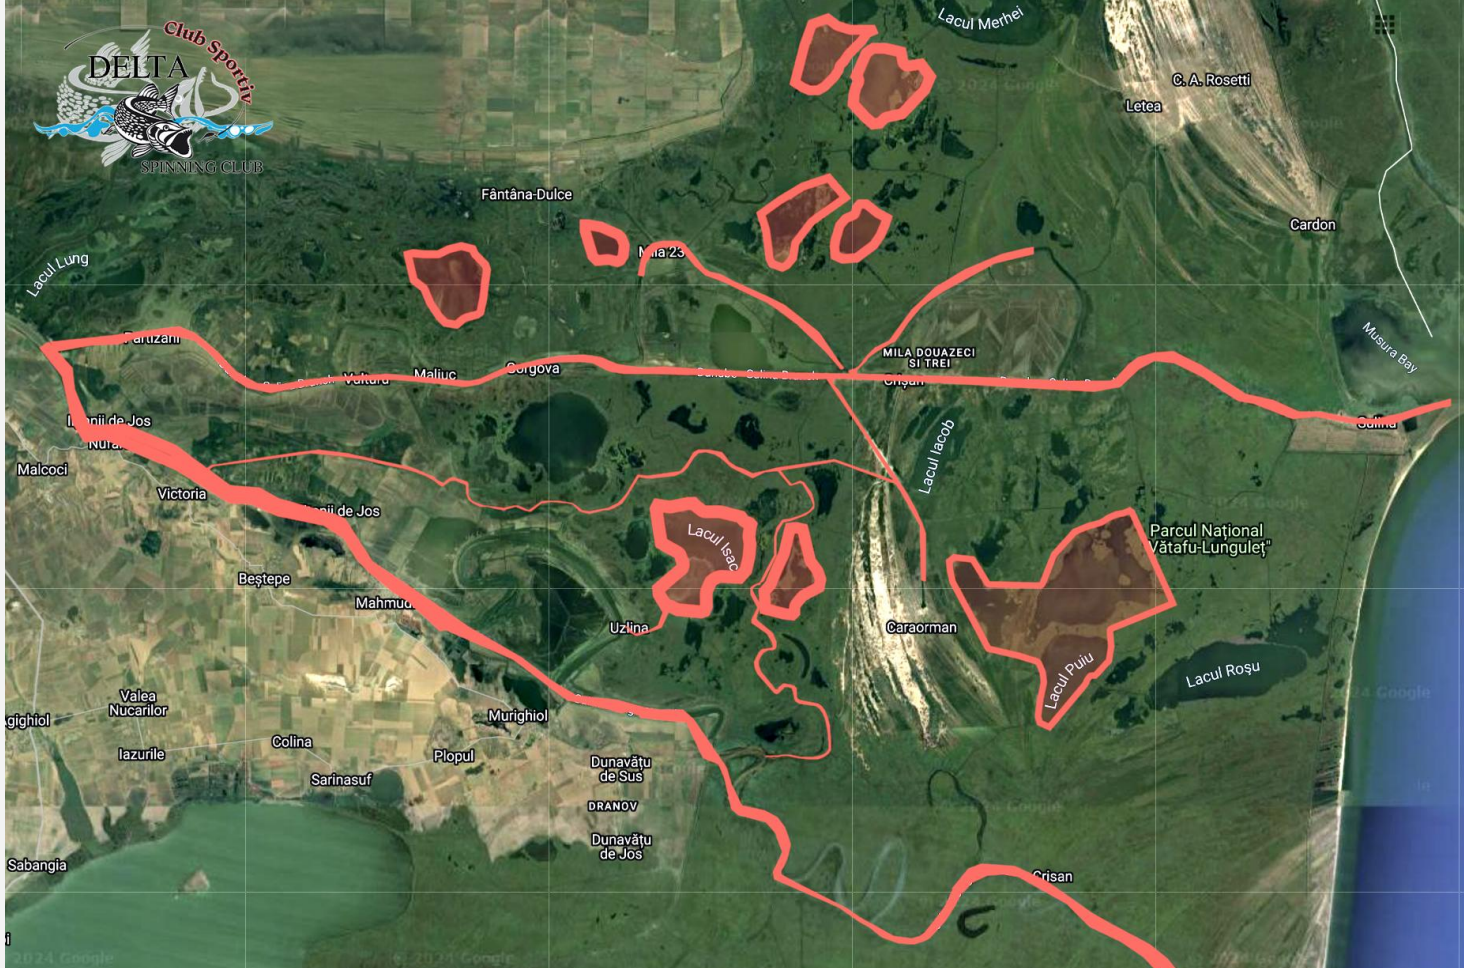

Harta concurs: <https://bit.ly/3Q8JduK>